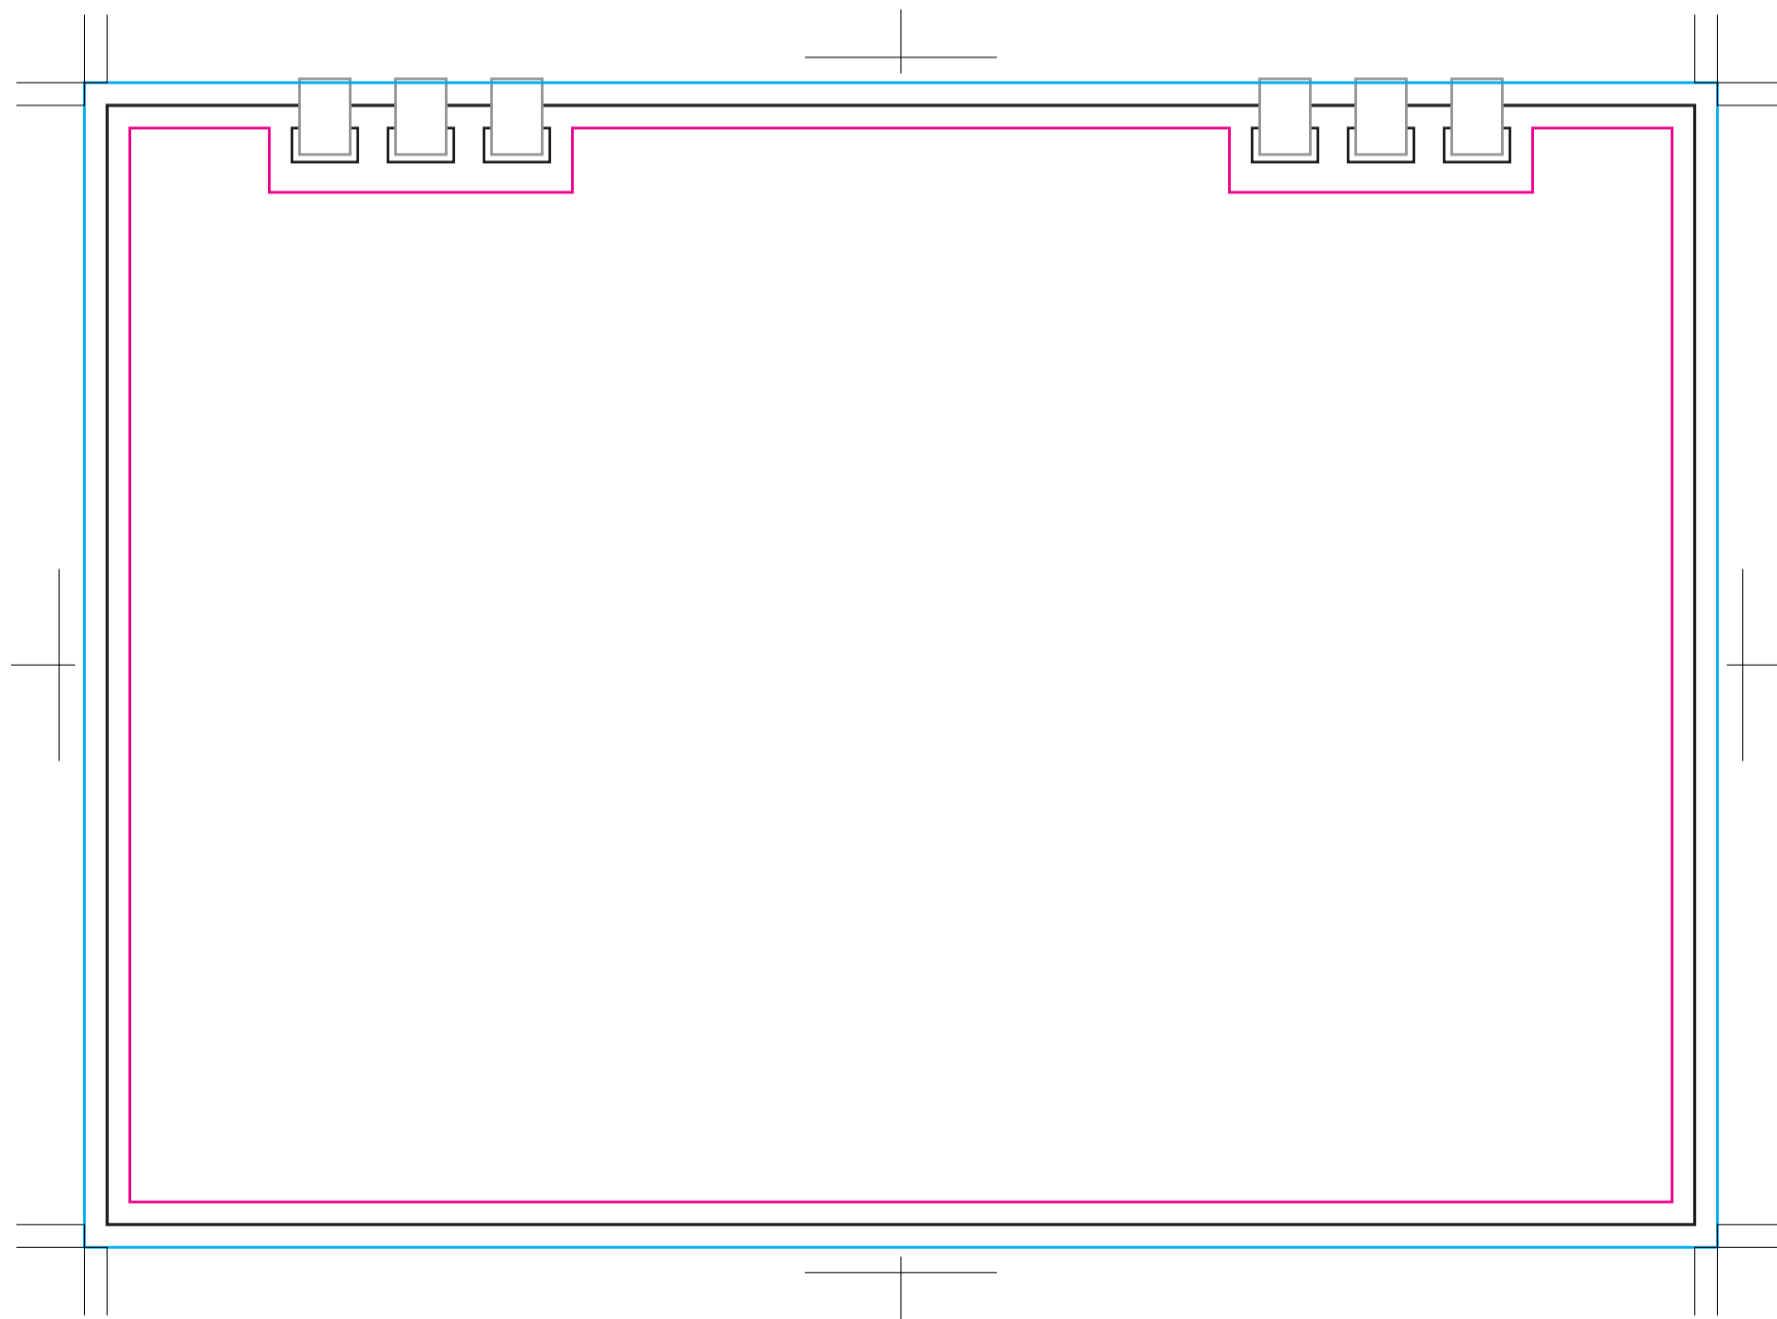

商品名：ラージカラーエコカレンダー表紙・台紙オリジナルフルカラー (IW116)

印刷範囲：W210×H148mm

印刷方法：オンデマンド印刷

フルカラー印刷

102601473\_hyoushi

2026.06.23

ver.CC

——商品の仕上がり線です。

——見切り防止線です。この枠内に、切れて欲しくないデザイン（文字やロゴ）を配置してください。

——塗り足し線です。この線まで、背景を塗り足してください。

実線0.2mm・抜き幅0.5mm・文字サイズ5pt以上を推奨します。

上記寸法より小さい場合、デザインが潰れる恐れがあります。

デザインによって、上記寸法が当てはまらない場合があります。