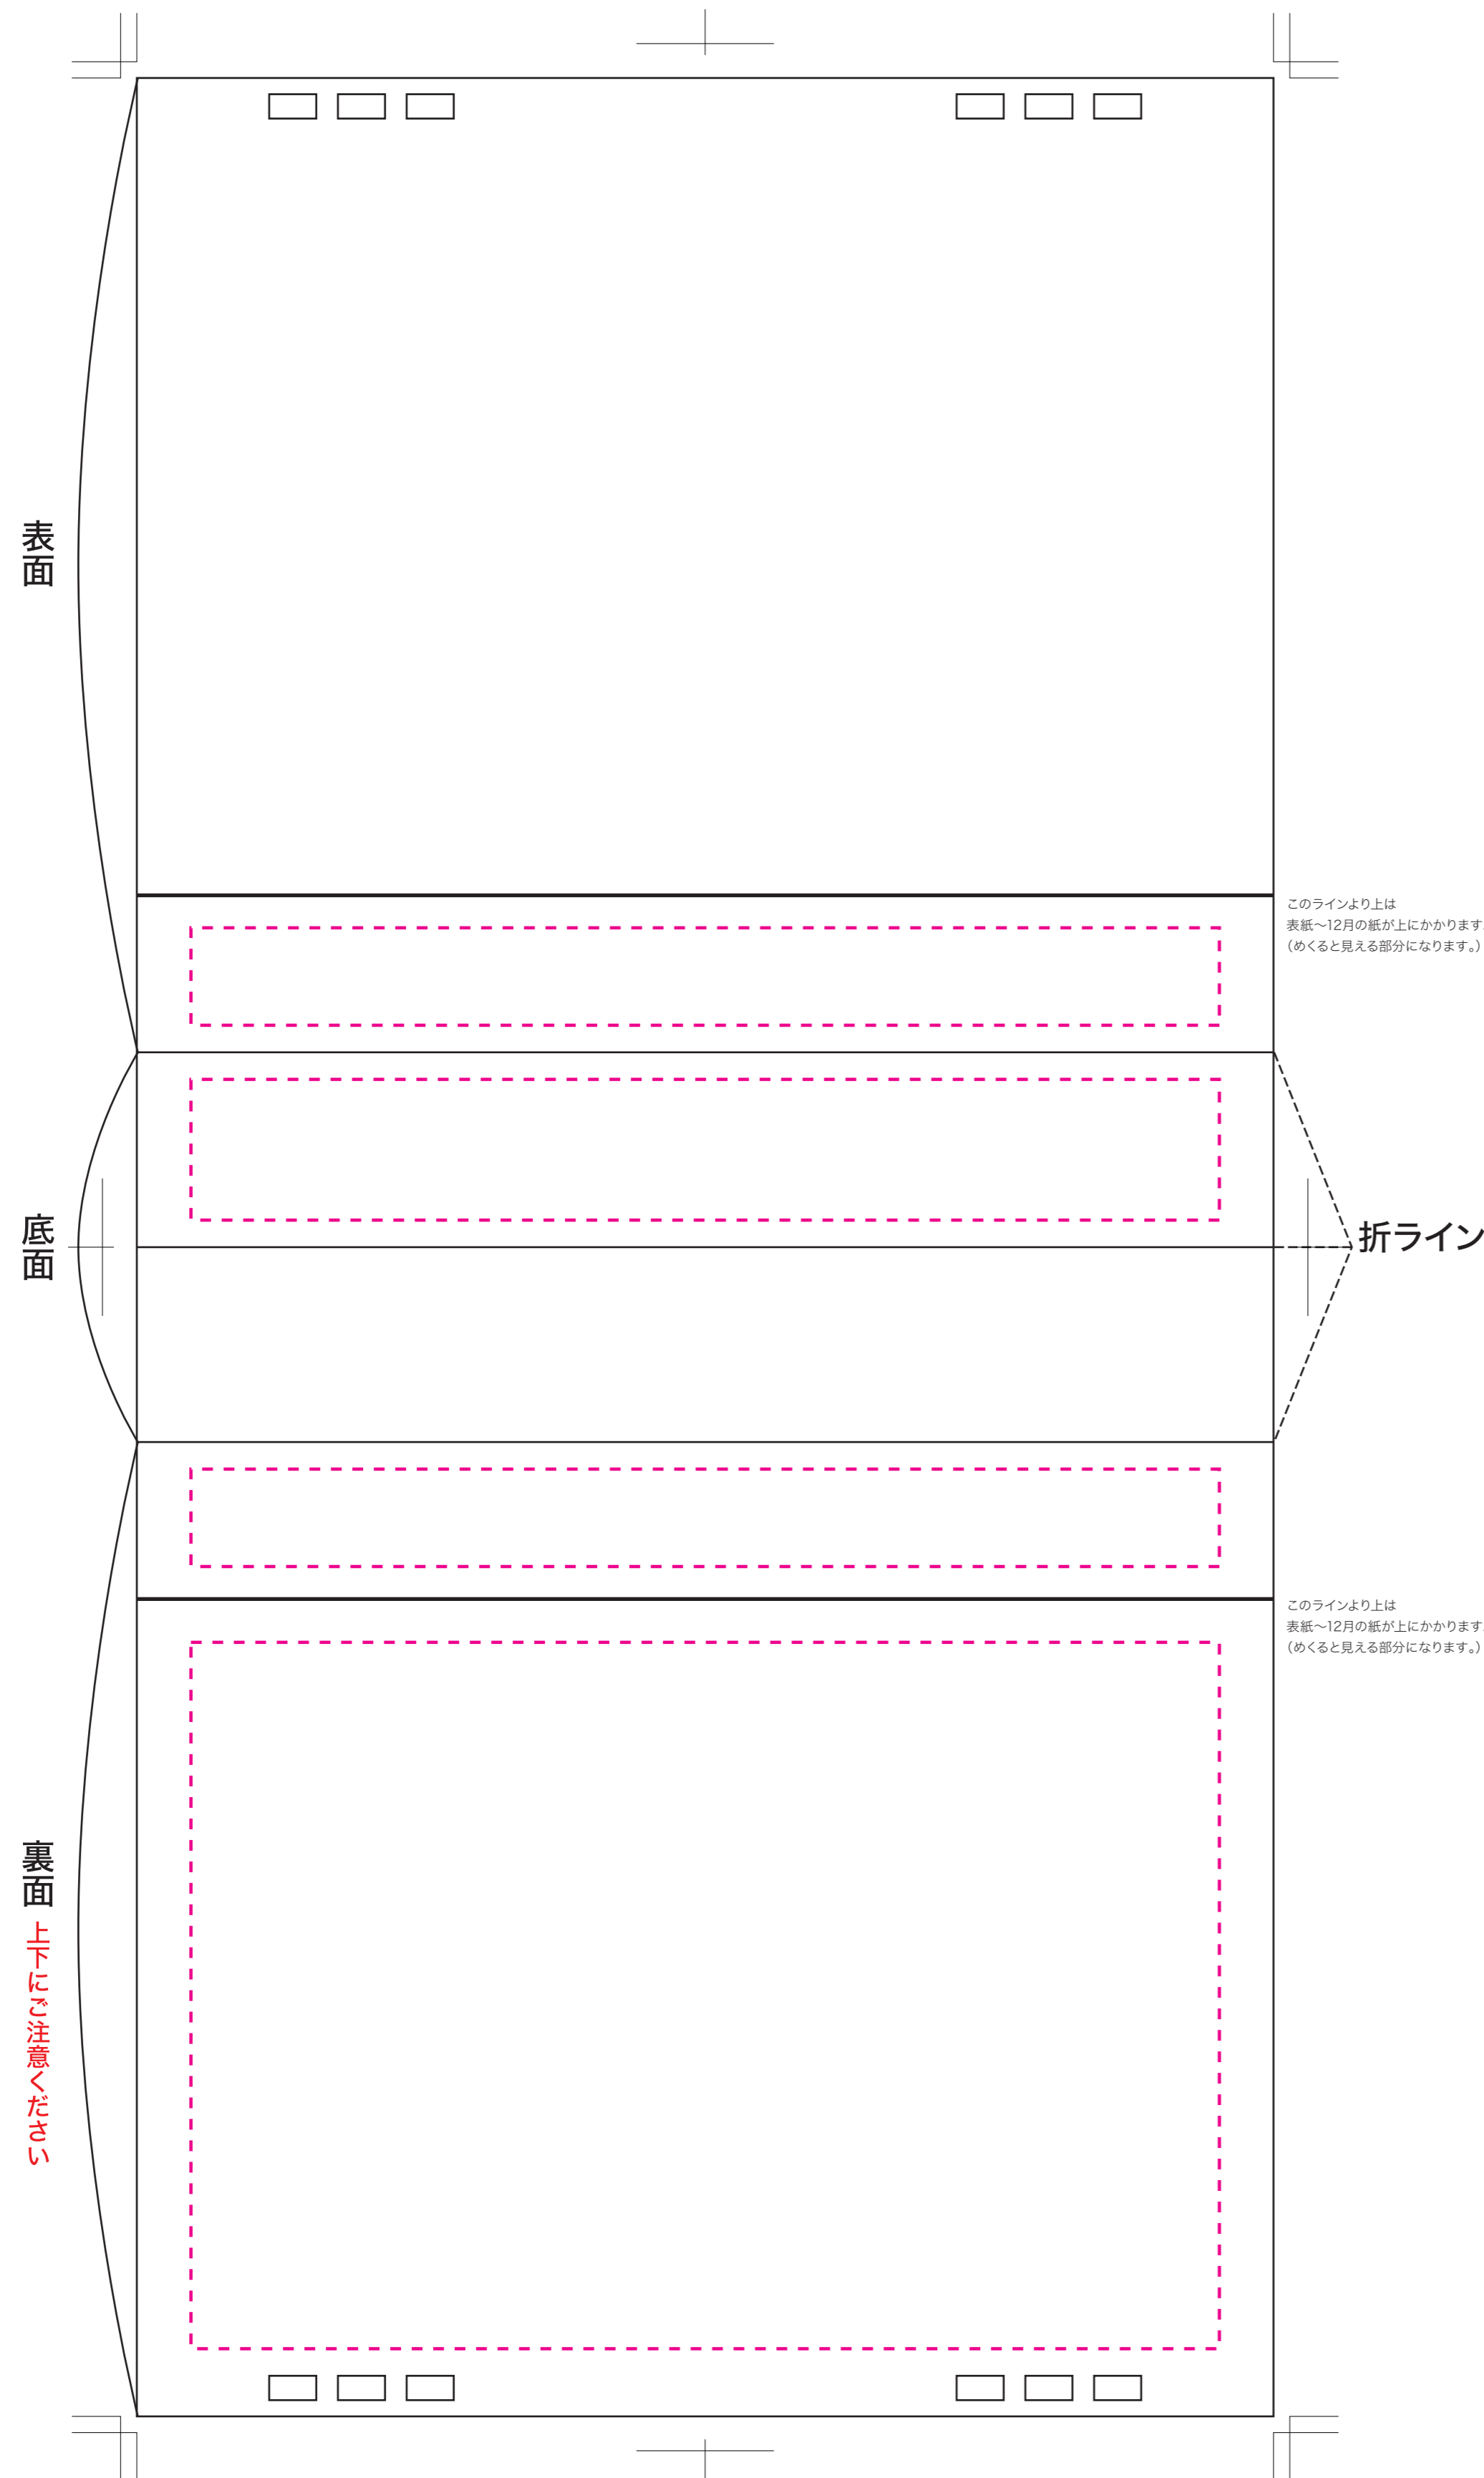

商品名：ラージカラーエコカレンダー台紙オリジナルフルカラー (IW116)

印刷範囲：台座/W190×H18mm 底面/W190×H26mm 台紙/W190×H130.5mm

印刷方法：オンデマンド印刷

フルカラー印刷

102601472

2026.06.23

ver.CC

印刷範囲です。印刷範囲内に、デザインを配置してください。

実線幅0.2mm・抜き幅0.5mm・文字サイズ5pt以上を推奨します。

上記寸法より小さい場合、デザインが潰れる恐れがあります。

デザインによって、上記寸法が当てはまらない場合があります。

制作・入稿前にご確認ください。

注意事項について

- 『お客様デザイン』レイヤー上に、デザインを配置してください。
- カラーモードは、**CMYK**にしてください。
- 全ての文字は、**アウトライン化**をしてください。
- パターン・効果・アピアランス**を使用する場合は、分割・拡張を必ず行ってください。
- 黒のカラーは、**K100%**にしてください。
- 4色ベタ (C100%/M100%/Y100%/K100%)** は、しないでください。
※意図的にリッチブラックを使用する場合は、C40%/M40%/Y40%/K100%を推奨します。
- 画像は、**埋め込み・リンク**をしてください。リンクする場合、画像データも入稿してください。
- 画像解像度は、原寸で**約300～350dpi**を推奨します。
- 画像のカラーは、**CMYK**にしてください。
- オーバープリント**は、使用しないでください。
- テンプレートの情報 (線・説明文・レイヤーなど)** は、移動・削除をしないでください。
- お使いのバージョン**で、保存してください。
※商品によって、画像を配置できない場合があります。

印刷の仕上がりについて

- 商品本体の材質や色によって、印刷色の仕上がりが変わる恐れがあります。
- 細かいデザインの場合、かすれたり、潰れたりする恐れがあります。
※細かすぎるデザインの場合、デザインの変更をお願いする恐れがあります。