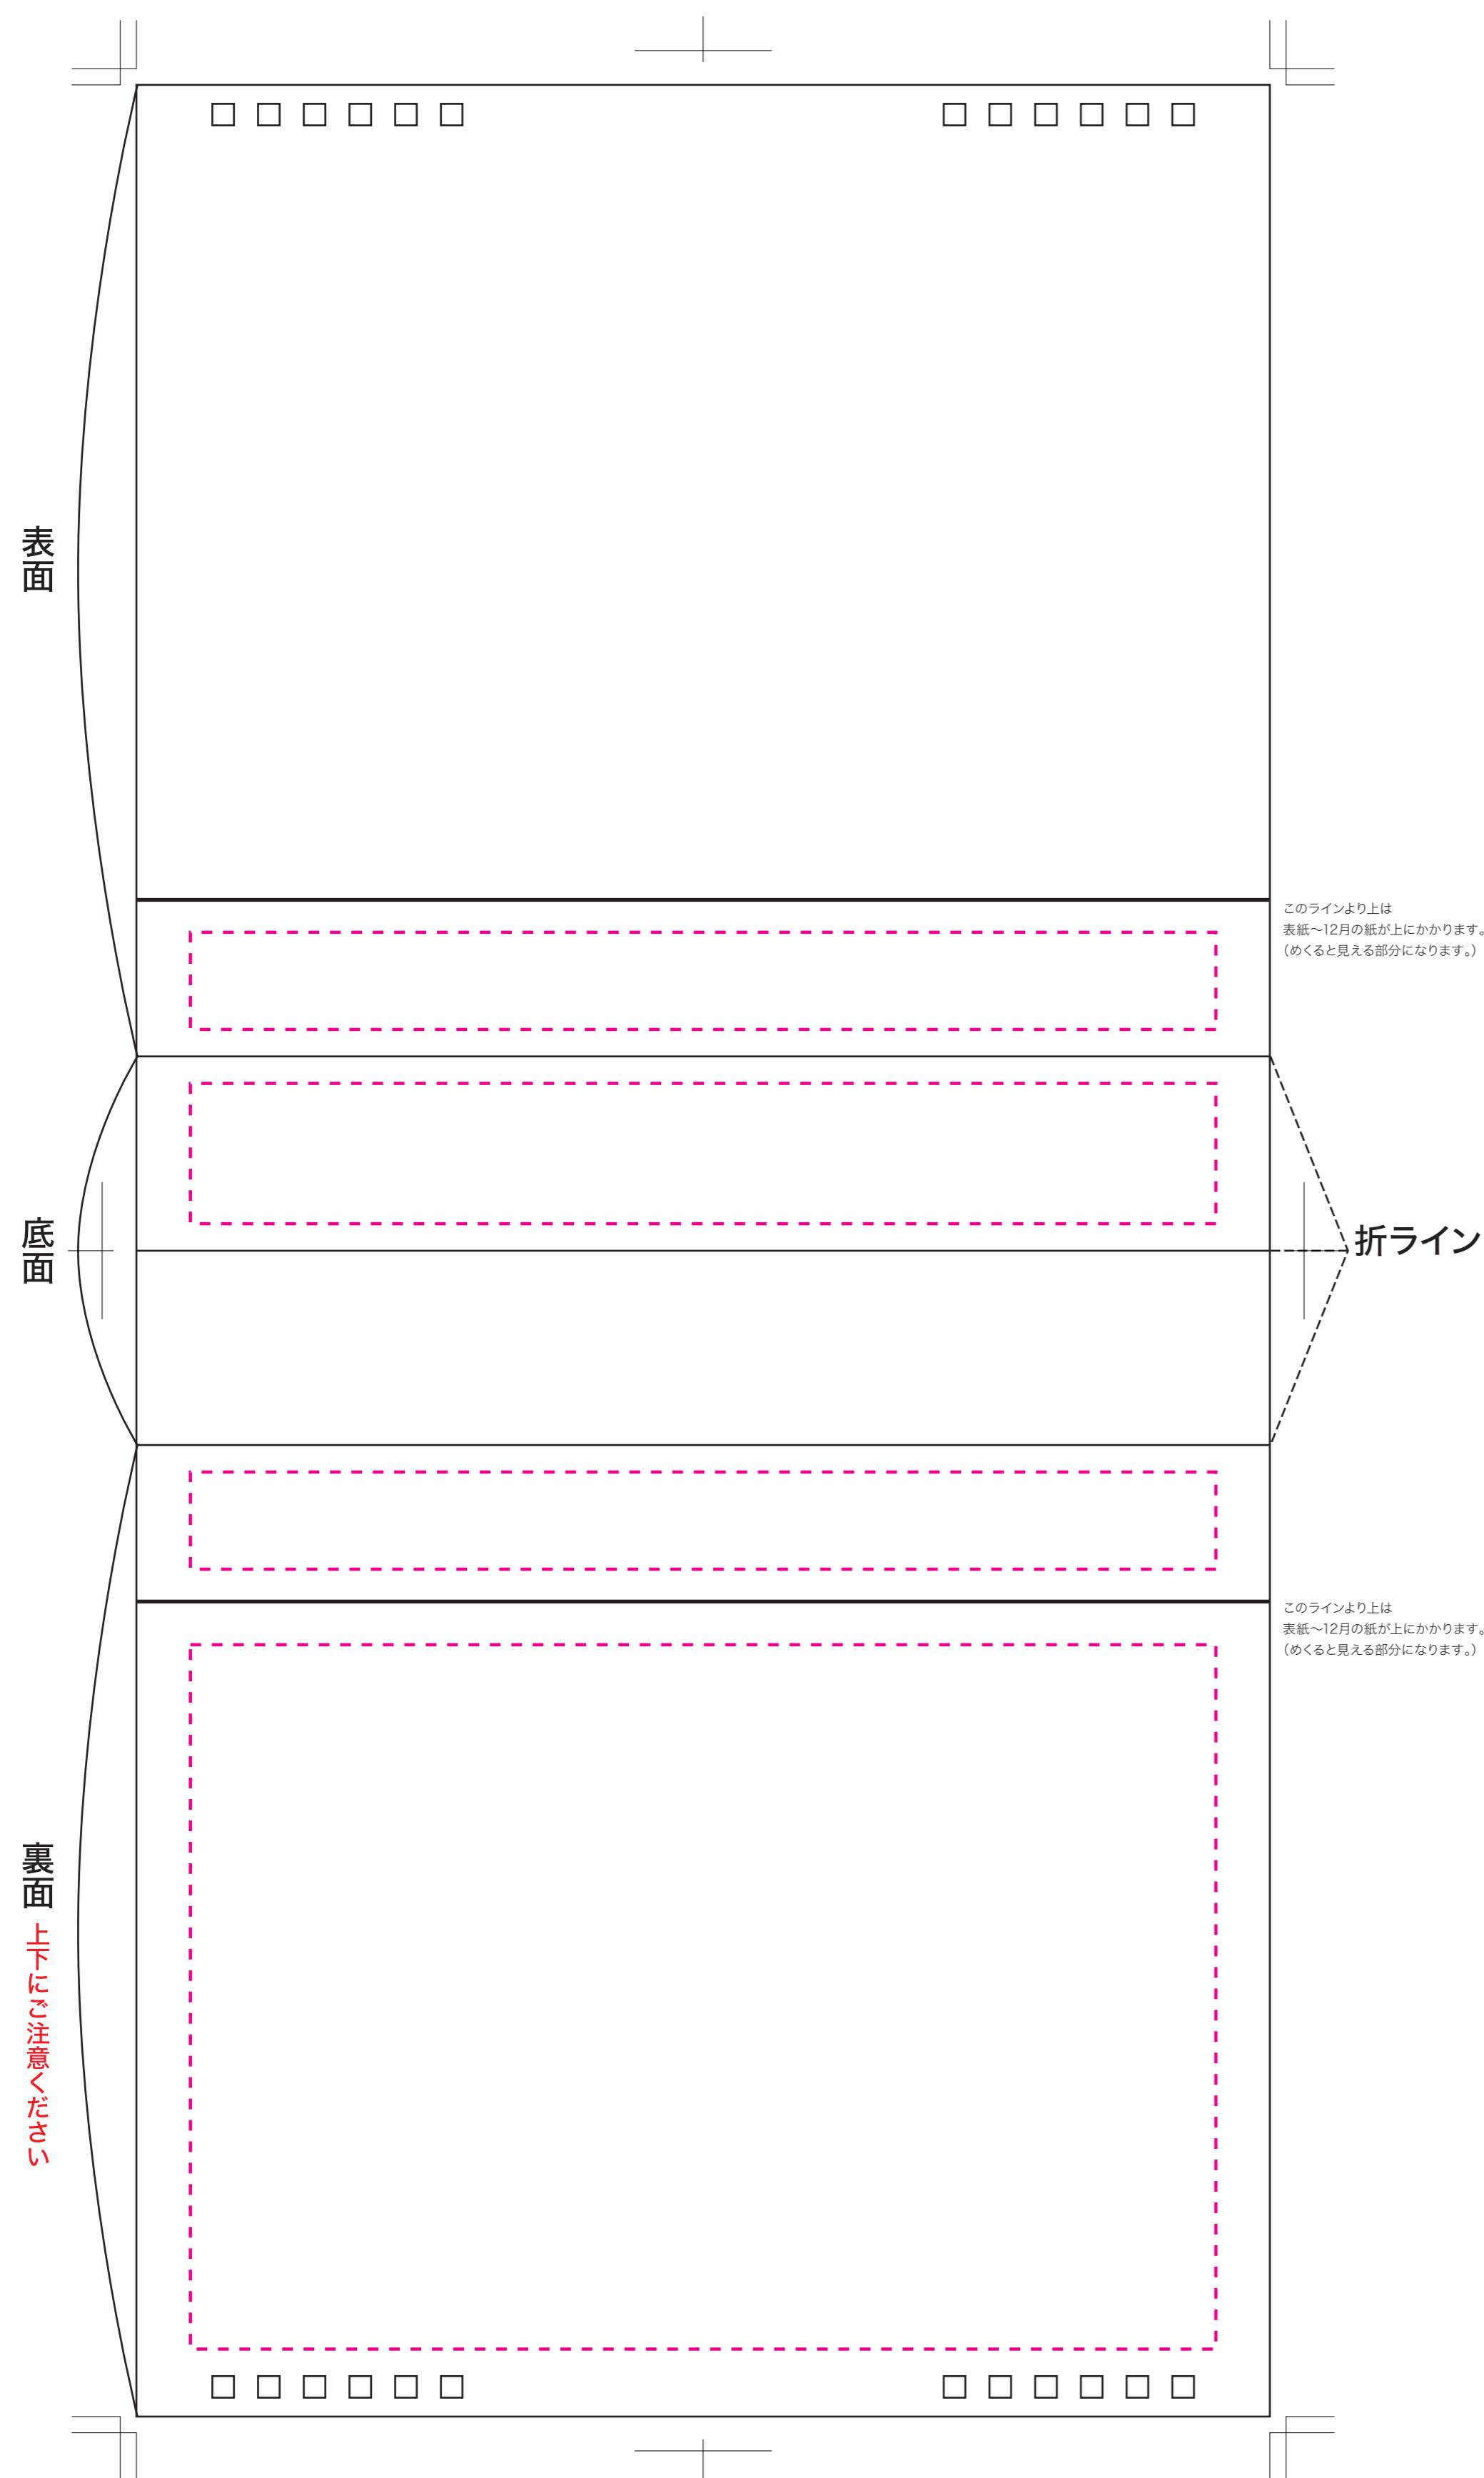

商品名：ラージカラーカレンダー台紙オリジナルフルカラー (IW116)

印刷範囲：台座/W190×H18mm 底面/W190×H26mm 台紙/W190×H130.5mm

印刷方法：オンデマンド印刷

フルカラー印刷

102601468

2026.06.23

ver.CC

印刷範囲です。印刷範囲内に、デザインを配置してください。

実線幅0.2mm・抜き幅0.5mm・文字サイズ5pt以上を推奨します。

上記寸法より小さい場合、デザインが潰れる恐れがあります。

デザインによって、上記寸法が当てはまらない場合があります。

### 注意事項について

- 『お客様デザイン』レイヤー上に、デザインを配置してください。
- カラーモードは、**CMYK**にしてください。
- 全ての文字は、**アウトライン化**をしてください。
- パターン・効果・アピアランス**を使用する場合は、分割・拡張を必ず行ってください。
- 黒のカラーは、**K100%**にしてください。
- 4色ベタ (C100%/M100%/Y100%/K100%)** は、しないでください。  
※意図的にリッチブラックを使用する場合は、C40%/M40%/Y40%/K100%を推奨します。
- 画像は、**埋め込み・リンク**をしてください。リンクする場合、画像データも入稿してください。
- 画像解像度は、原寸で**約300～350dpi**を推奨します。
- 画像のカラーは、**CMYK**にしてください。
- オーバープリント**は、使用しないでください。
- テンプレートの情報 (線・説明文・レイヤーなど)** は、移動・削除をしないでください。
- お使いのバージョン**で、保存してください。  
※商品によって、画像を配置できない場合があります。